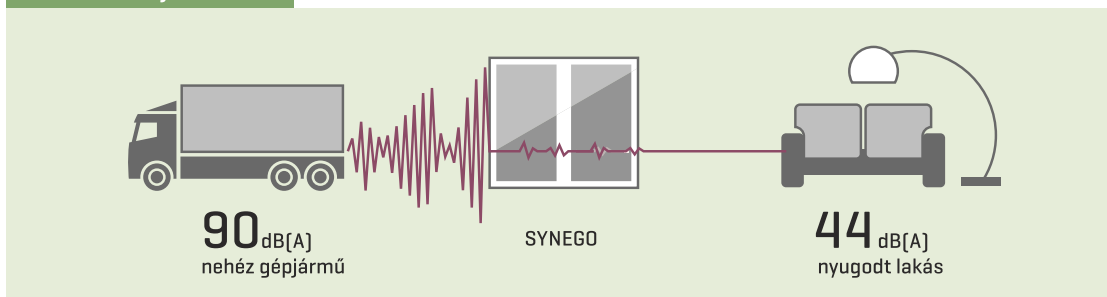

Akár 50%-kal jobb hőszigetelés a jelenlegi standard ablakkal szemben.

Standard ablak: $U_w=1,36 \text{ W/m}^2\text{K}$

Synego ablak: $U_w=0,66 \text{ W/m}^2\text{K}$

MARADJON OTTHONA ZAVARTALAN

A SYNEGO ablakkal kirekeszti a zajt

Hangos közlekedési zaj, a szomszéd fűnyírója – Önt nap mint nap hangos zajok veszik körül. A SYNEGO egyszerűen kizárja a zajt, és otthona a nyugalom szigetévé válik.

SYNEGO LUX 80

22-szeres zajcsökkentés

Forrás: www.hug-technik.com/inhalt/ta/schallpegel_laermpegel.html

HATÉKONY BETÖRÉSVÉDELEM

A Synego ablakkal biztonságban érezheti magát! A betörések 80%-a könnyen hozzáférhető ablakokon és ajtókon keresztül történik. A betörések több mint egyharmada csak sikertelen kísérlet marad a megerősített biztonsági technikáknak köszönhetően. Védje otthonát a megfelelő profilkeret, vasalat és üveg felhasználásával!