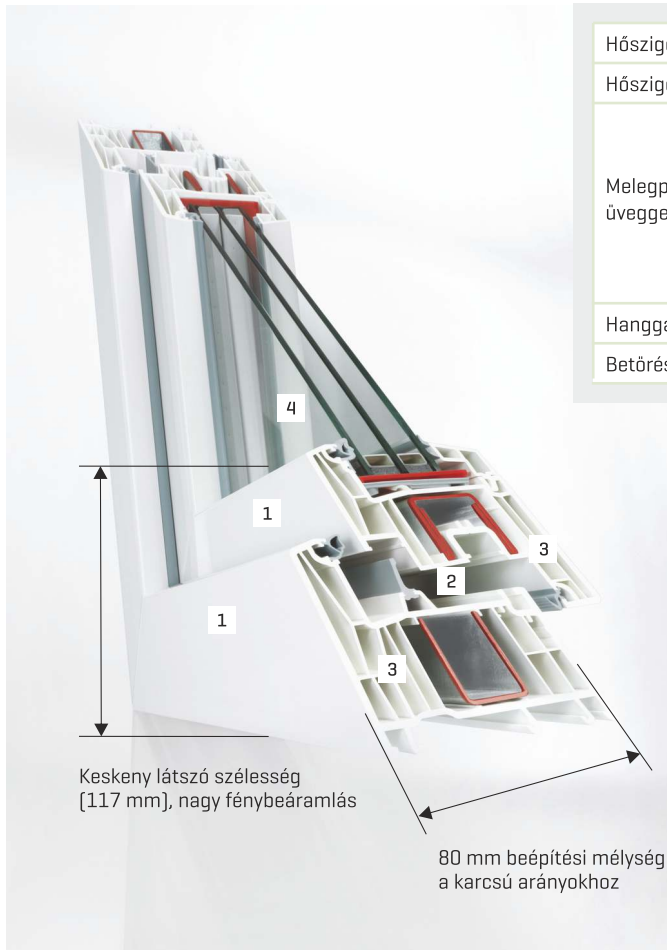

MŰSZAKI ADATOK

Hőszigetelés, keret [középtömítéssel]	$U_i = 0,94 \text{ W/m}^2\text{K-ig}$	
Hőszigetelés, ablak	Üveg [Ug érték]	Teljes szigetelési érték, ablak [U_w érték]
Melegperemes üveggel	0,8 $\text{W/m}^2\text{K}$	0,92 $\text{W/m}^2\text{K}$
	0,7 $\text{W/m}^2\text{K}$	0,86 $\text{W/m}^2\text{K}$
	0,6 $\text{W/m}^2\text{K}$	0,79 $\text{W/m}^2\text{K}$
	0,5 $\text{W/m}^2\text{K}$	0,72 $\text{W/m}^2\text{K}$
	0,4 $\text{W/m}^2\text{K}$	0,66 $\text{W/m}^2\text{K}$
Hanggátlás	$R_{w,p} = 46 \text{ dB-ig}$	
Betöréssel szembeni ellenállóság: RC 3-ig		

1. 1 Ragyogóan tiszta ablak az egyedülálló HDF felülettel
2. 2 Középtömítéssel kialakítás, megbízható védelem a huzat és a nedvesség ellen
3. 3 7-kamrás tok, 6-kamrás szárny a jó szigetelésért
4. 4 Három rétegű szigetelő üvegezés, üvegvastagság 51 mm-ig