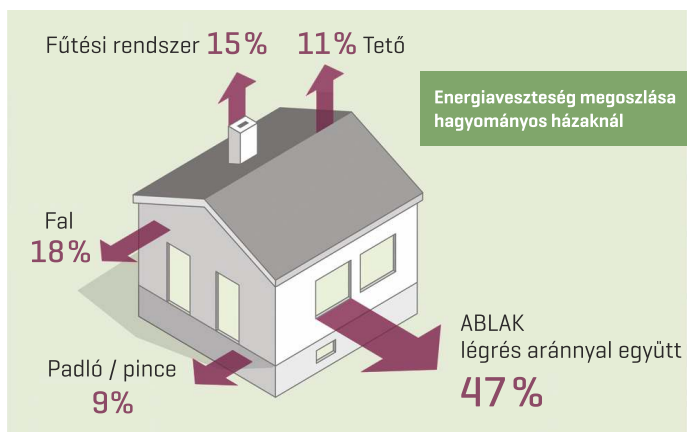

SYNEGO LUX 80 . INVESZTÁLJON A JÖVŐBE.
CSÖKKENTSE ENERGIAVESZTESÉGÉT AZ ABLAKNÁL –
OPTIMÁLIS KÉNYELEM ÉS EGYEDI DESIGN MELLETT.

Házának szeme fénye

ALBA LUX
NYILÁBZÁRÓK

SYNEGO ABLAK – AZ IDEÁLIS MEGTAKARÍTÁSI PROGRAM

A régi ablakok a lakóépületek energetikailag leggyengébb pontjai. Rosszul szigetelnek, és műszaki szempontból többnyire már jócskán elavultak. A következmény: a drágán kifizetett fűtési energia az ablakokon keresztül kárba vész.